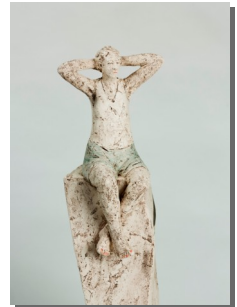

## Jahresausstellung der Künstlergruppe Artefact Willich

SA + SO 15 Uhr „FOREST PUNK“

Live-Vortrag mit Beamershow,  
Dieter Klein

**17.11.+ 18.11. 2018**  
SA 13-18 Uhr + SO 11-18 Uhr

Gründerzentrum Willich, Gießerallee 19, 47877 Willich