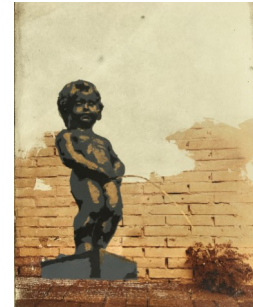

## Jahresausstellung der Künstlergruppe Artefact Willich

SA + SO 15 Uhr „FOREST PUNK“

Live-Vortrag mit Beamershow,  
Dieter Klein

**17.11.+ 18.11. 2018**  
SA 13-18 Uhr + SO 11-18 Uhr

Gründerzentrum Willich, Gießerallee 19, 47877 Willich