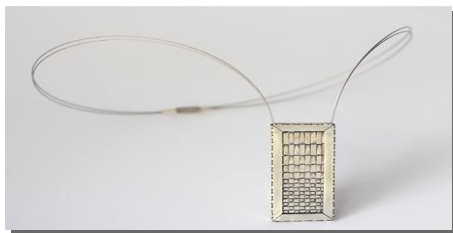

Jahresausstellung

artfact

+ Gäste

18.11.+ 19.11. 2017

SA 13-18 Uhr + SO 11-18 Uhr

Gründerzentrum Willich, Gießerallee 19, 47877 Willich

Beate Feltes-Kelm > Schmuck
www.beate-feltes-kelm.de

Angela Mainz > Papierobjekte
www.angelamainz.de