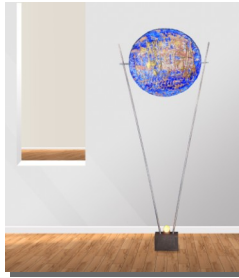

# artfact + Gäste

## Jahresausstellung der Künstlergruppe Artefact Willich

SA + SO 15 Uhr „FOREST PUNK“

Live-Vortrag mit Beamershow,  
Dieter Klein

**17.11.+ 18.11. 2018**  
SA 13-18 Uhr + SO 11-18 Uhr

Gründerzentrum Willich, Gießerallee 19, 47877 Willich